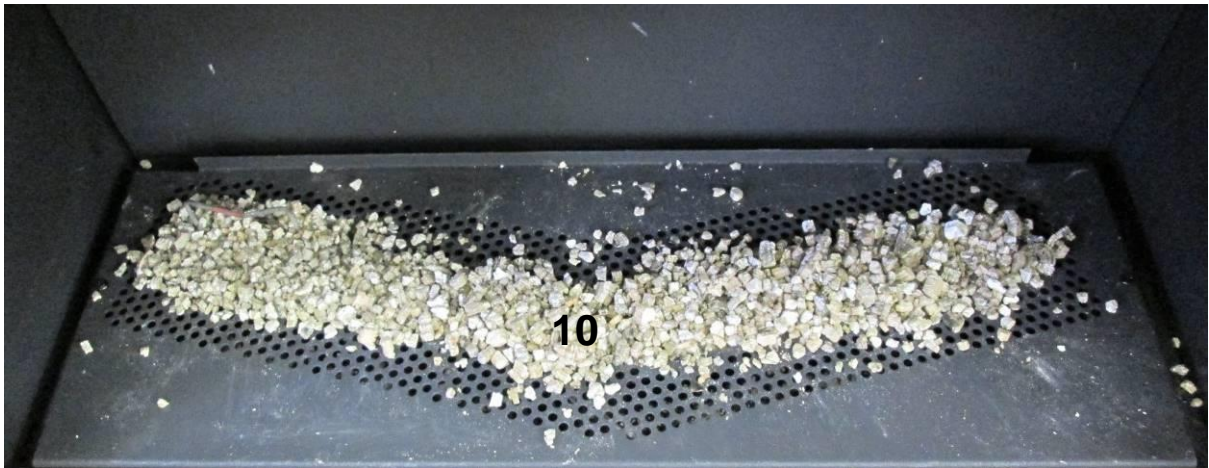

Fyn 600

Fyn 600

Waakvlam niet afdekken!
Don't cover the pilot flame!
Zündflame nicht abdecken!
Ne pas bâchent la veilleuse!
No tapar la llamapiloto!
Vågeblusset må IKKE tildækkes!
Pilot Alevini Kaplamayın!
Ikke dekk til pilot flammen!
Nenosegt dežūrdegli!
Ekki hylja rafkveikjuna!
Per nessuna ragione coprire il pilota!